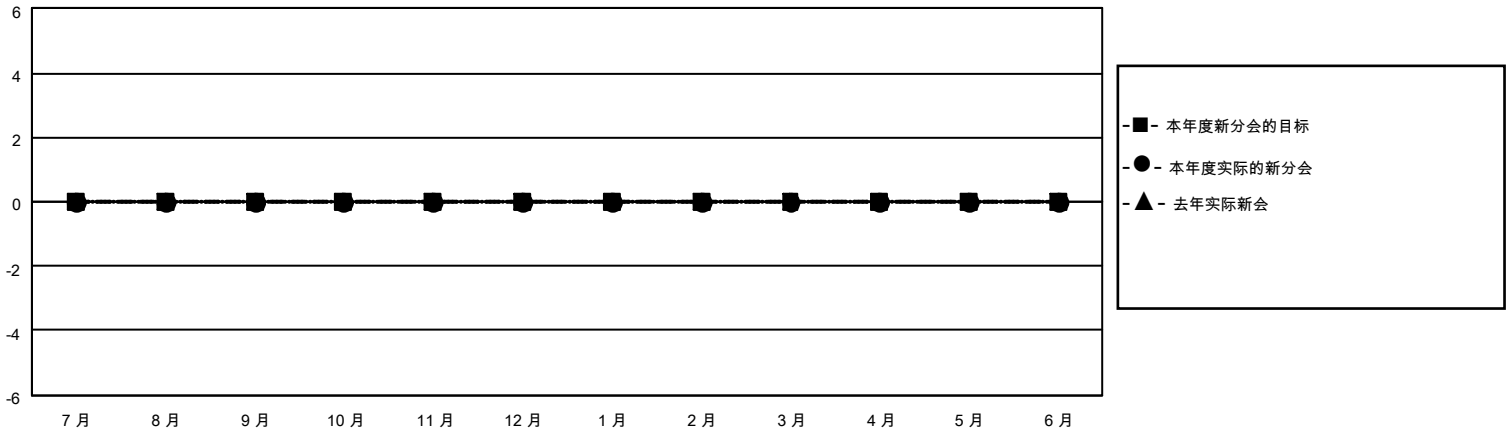

MONTHLY MEMBERSHIP PROGRESS REPORT

地点 CHINA

District 383

Results as of: 5/31/2023

分会			
成果 2022-2023			
季	新分会目标	新会	会员流失的分会
7月/8月/9月	0	0	0
10月/11月/12月	0	0	0
1月/2月/3月	0	0	0
4月/5月/6月	0	0	0

位会员@每位须缴			
成果 2022-2023			
季	会员净增长目标	实际会员增长数	实际退会会员 (包括转会)
7月/8月/9月	80	34	8
10月/11月/12月	60	32	2
1月/2月/3月	40	43	15
4月/5月/6月	20	8	3

目标与实际新会累积

目标和实际会员累积

已取消的分会: 0	33 CLUBS OF 77 增添1位或以上的 新会员	<u>性别分布</u>	
<u>放弃的会员</u>		男	933 (64.04%)
过世	0	女	524 (35.96%)
分会已取消	0	NON BINARY	0 (0.00%)
其他	28	PREFER NOT TO ANSWER	0 (0.00%)
总计	28	总计家庭单位会员数	159
	点击这里取得累计会员数据	支付减半会费的家庭会员	81