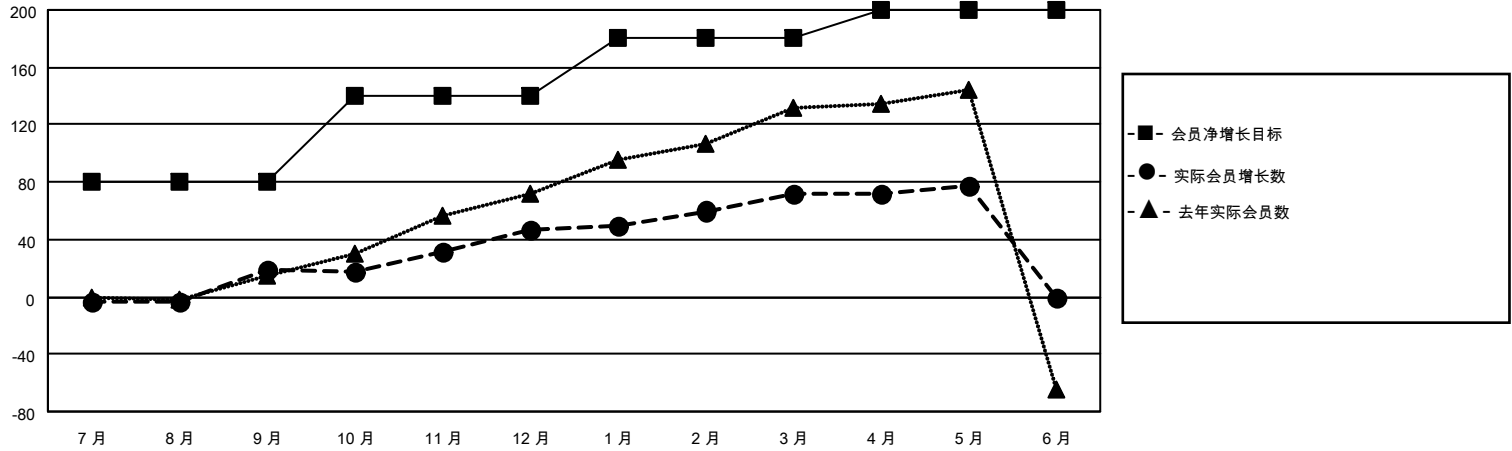

MONTHLY MEMBERSHIP PROGRESS REPORT

地点 CHINA

District 383

Results as of: 5/31/2023

分会			
成果 2022-2023			
季	新分会目标	新会	会员流失的分会
7月/8月/9月	0	0	0
10月/11月/12月	0	0	0
1月/2月/3月	0	0	0
4月/5月/6月	0	0	0

位会员@每位须缴			
成果 2022-2023			
季	会员净增长目标	实际会员增长数	实际退会会员 (包括转会)
7月/8月/9月	80	34	8
10月/11月/12月	60	32	2
1月/2月/3月	40	43	15
4月/5月/6月	20	8	3

目标与实际新会累积

目标和实际会员累积

已取消的分会: 0	33 CLUBS OF 77 增添1位或以上的 新会员	<u>性别分布</u>	
<u>放弃的会员</u>		男	933 (64.04%)
过世	0	女	524 (35.96%)
分会已取消	0	NON BINARY	0 (0.00%)
其他	28	PREFER NOT TO ANSWER	0 (0.00%)
总计	28	总计家庭单位会员数	159
	点击这里取得累计会员数据	支付减半会费的家庭会员	81